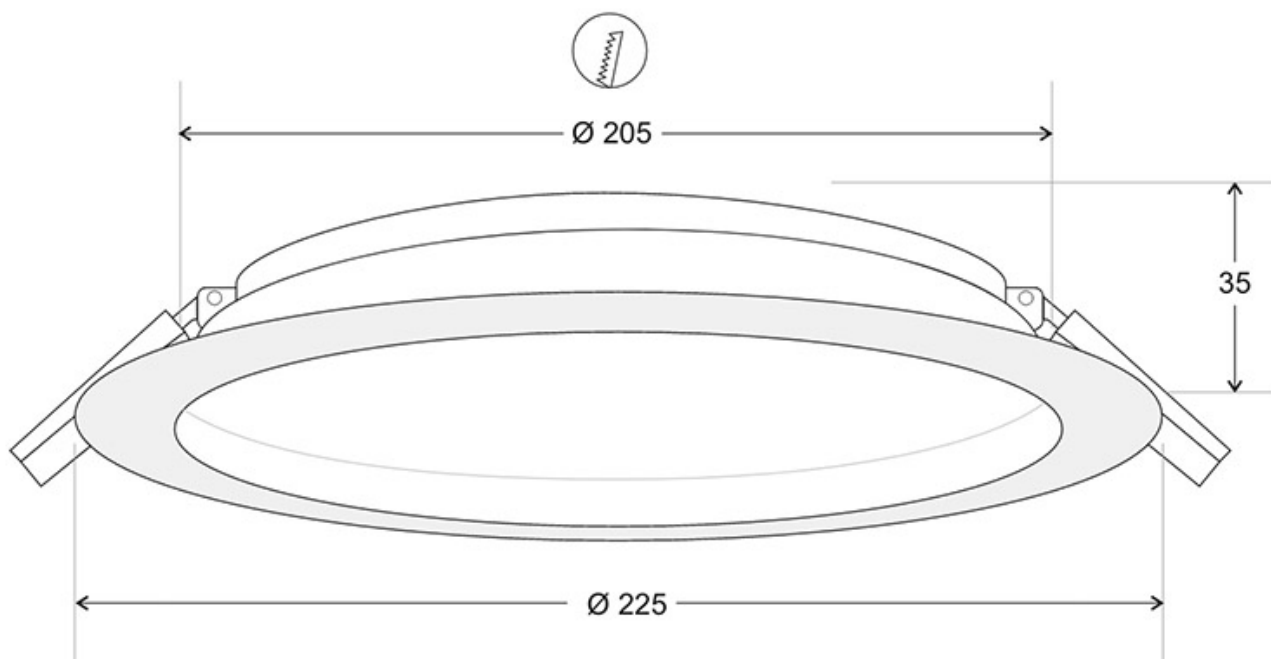

ESQUEMA DE INSTALACIÓN